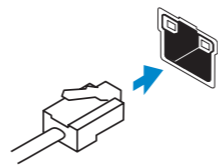

3 Connect the network cable (optional)

Tilslut netværkskablet (valgfrit tilbehør)
Liitä verkkokaapeli (valinnainen)
Slik kobler du til nettverkskabelen (tilleggsutstyr)
Anslut nätverkskabeln (valfritt)