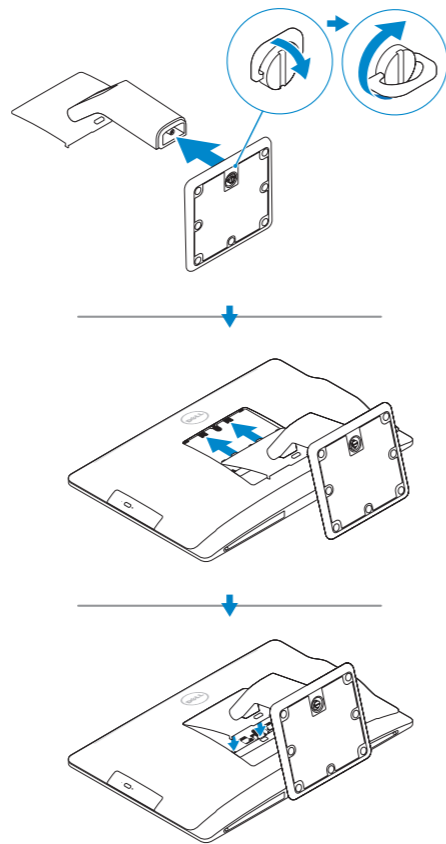

OptiPlex 9030 AIO

Quick Start Guide

Hurtig startguide
Pikaopas
Hurtigstart
Snabbstartguide

1 Set up the stand

Montering af foden
Kiinnitä teline
Sett opp stativet
Montera stativet

2 Connect the keyboard and mouse

Tilslut tastatur og mus
Liitä näppäimistö ja hiiri
Slik kobler du til tastaturet og musa
Anslut tangentbordet och musen

3 Connect the network cable (optional)

Tilslut netværkskablet (valgfrit tilbehør)
Liitä verkkokaapeli (valinnainen)
Slik kobler du til nettverkskabelen (tilleggsutstyr)
Anslut nätverkskabeln (valfritt)