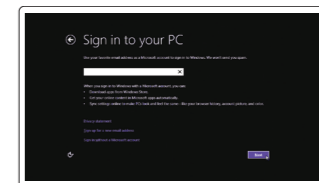

Log in to your Microsoft account or create a local account
Log på din Microsoft-konto eller opret en lokal konto
Kirjautu Microsoft-tilillesi tai luo uusi tili
Logg på Microsoft-kontoen, eller opprett en lokal konto
Logga in till ditt Microsoft-konto eller skapa ett lokalt konto