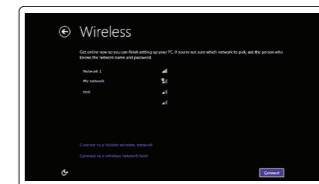

4 Connect the power cable

Tilslut strømkablet
Liitä virtajohto
Koble til strømkabelen
Anslut strømkabeln

5 Turn on your computer

Tænd for computeren
Käynnistä tietokone
Slå på datamaskinen
Slå på datorn

6 Finish Windows setup

Udfør Windows Installation | Suorita Windows-asennus loppuun
Fullfør oppsett av Windows | Slutför Windows-inställningen

Enable security and updates
Aktivér sikkerhed og opdateringer
Ota suojaus ja päivitykset käyttöön
Aktiver sikkerhet og oppdateringer
Aktivera säkerhet och uppdateringar