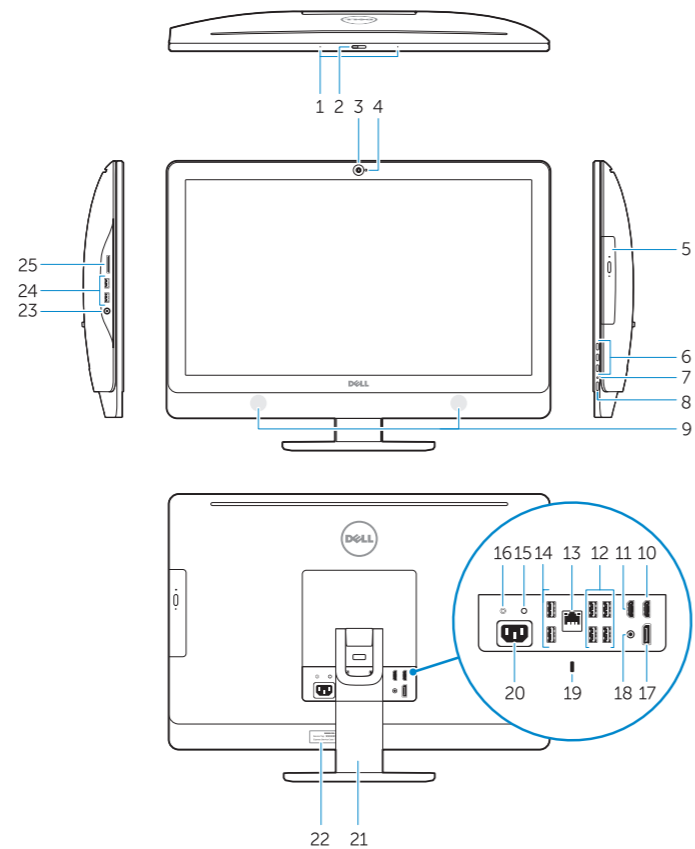

OptiPlex 9030 AIO

Features

Funktioner | Ominaisuudet | Funksjoner | Funktionen

1. Microphones
2. Camera privacy latch
3. Camera
4. Camera-status light
5. Optical drive
6. On Screen Display (OSD) buttons
7. Hard-drive activity light
8. Power button/Power light
9. Stereo speakers
10. HDMI-out connector
11. HDMI-in connector
12. USB 3.0 connectors
13. Network connector
14. USB 2.0 connectors

1. Mikrofoner
2. Kameraets sikkerhedslås
3. Kamera
4. Statusindikator for kamera
5. Optisk drev
6. Knapper til skærmvisning (OSD)
7. Indikator for harddiskaktivitet
8. Tænd/sluk-knap/strømindikator
9. Stereohøjtalere
10. HDMI-out-stik
11. HDMI-in-stik
12. USB 3.0-stik
13. Netværksstik
14. USB 2.0-stik