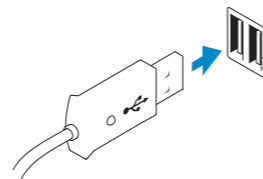

OptiPlex 9030 AIO

Quick Start Guide

Hurtig startguide
Pikaopas
Hurtigstart
Snabbstartguide

1 Set up the stand

Montering af foden
Kiinnitä teline
Sett opp stativet
Montera stativet

2 Connect the keyboard and mouse

Tilslut tastatur og mus
Liitä näppäimistö ja hiiri
Slik kobler du til tastaturet og musa
Anslut tangentbordet och musen

3 Connect the network cable (optional)

Tilslut netværkskablet (valgfrit tilbehør)
Liitä verkkokaapeli (valinnainen)
Slik kobler du til nettverkskabelen (tilleggsutstyr)
Anslut nätverkskabeln (valfritt)